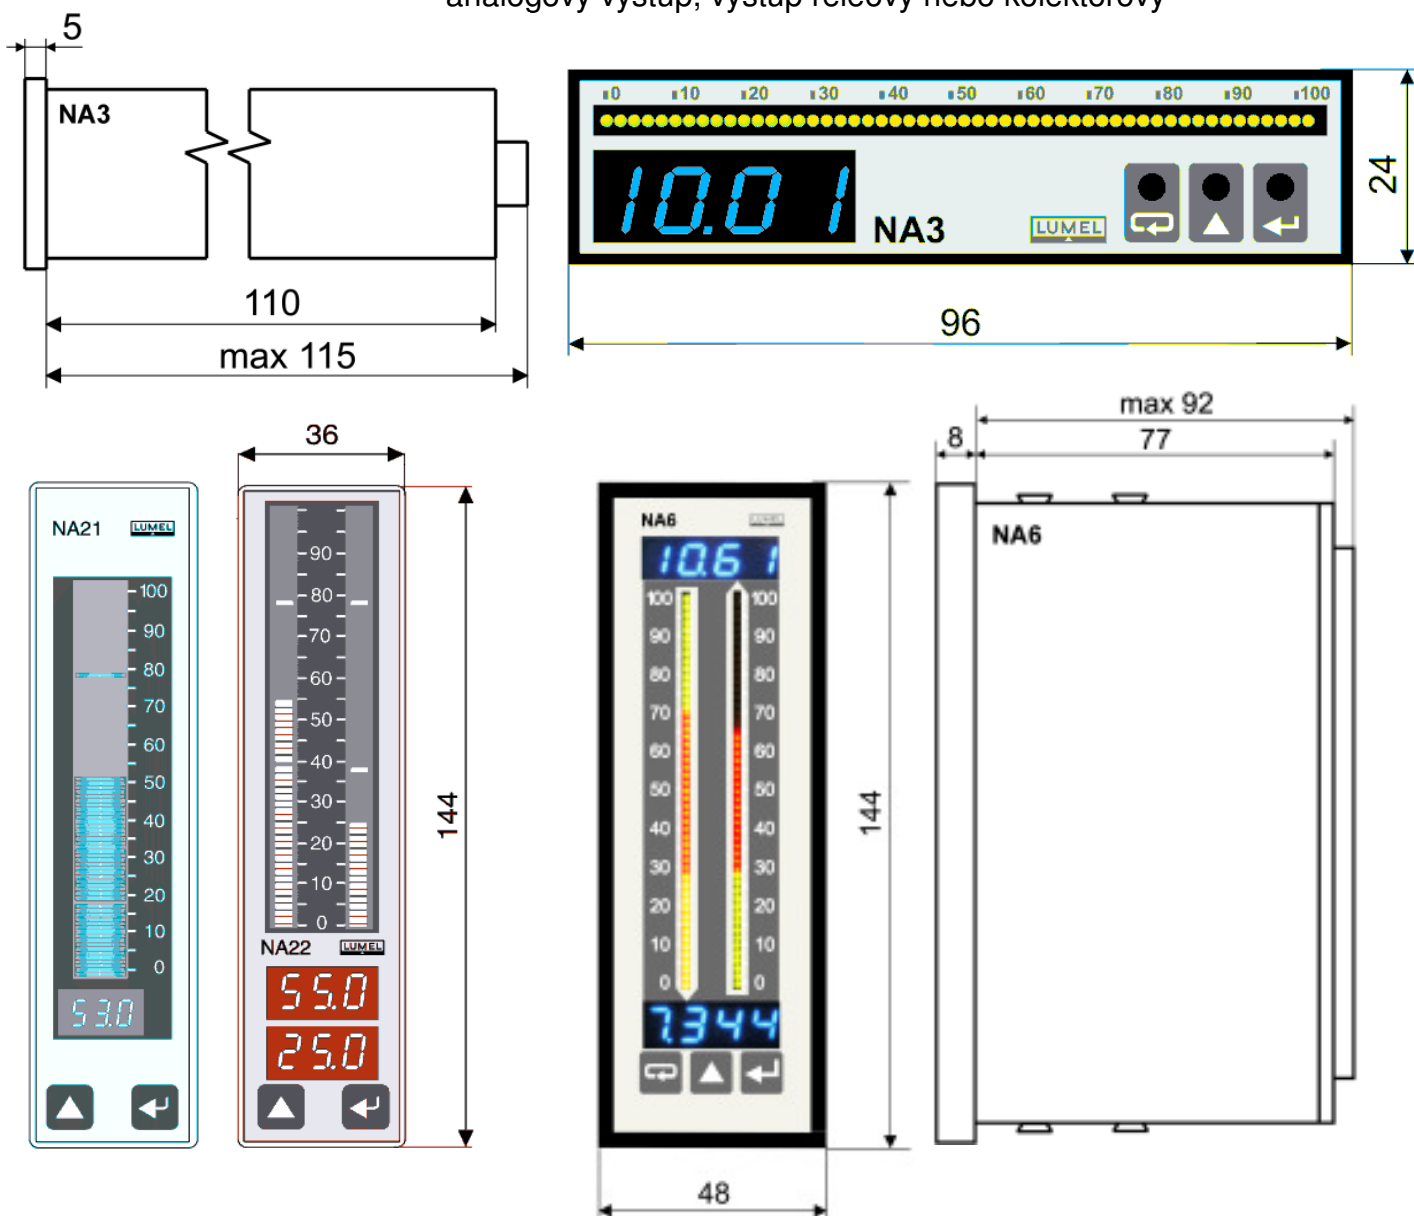

3) **NA 5** vertikální bargraf s digitálním zobrazením
volitelné vstupy: pro měření teplot

- odporové
- termočláňkové
- odpory do 10 k Ω
- ± 300 mV dc
- ± 600 V dc
- ± 40 mA dc
- ± 5 A dc

rozměr: 48 x 144 mm
krytí: IP 50

4) **NA 6** vertikální dvoukanálový bargraf se 4 místným LED displejem; rozměr 48 x 144 mm
Ostatní parametry shodné s NA 5

Přístroje s nastavením mezí tj. typy NA 5; NA 6; NA 21 a NA 22 mají označení nastavené mezní hodnoty (MIN/MAX) pomocí LED diody odlišné barvy.

U všech přístrojů lze zvolit: různé barvy (čtyři) segmentů bargrafu a LED displeje; RS485; analogový výstup, výstup releový nebo kolektorový

eximus® cs S.R.O.

IČO: 25322311, DIČ: CZ25322311, www.eximus.cz, eximus@eximus.cz

Čapkova 22
678 01 Blansko
Česká republika
Tel.: +420 - 516 432 681
+420 - 516 432 680
+420 - 516 433 701
Fax: +420 - 516 432 999